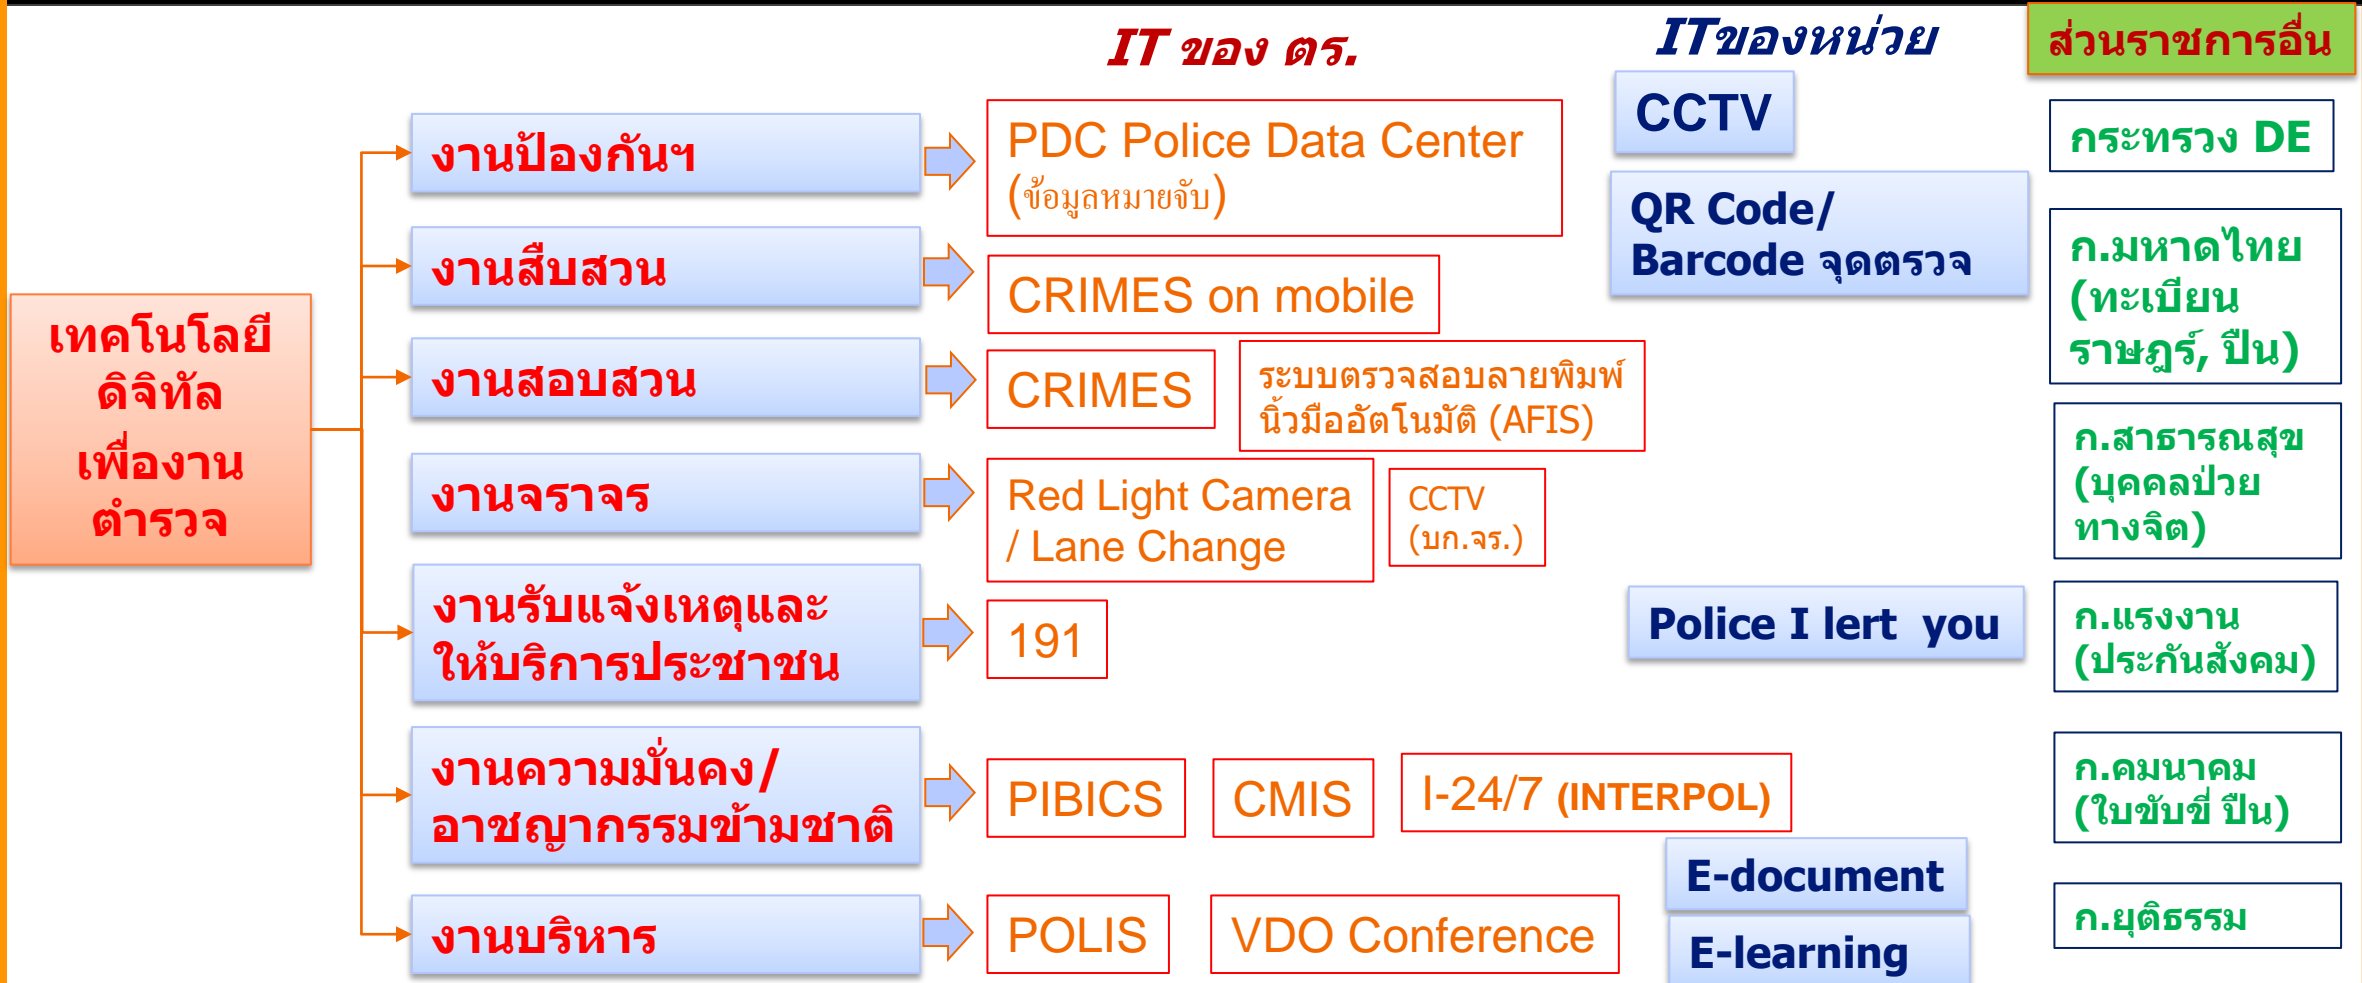

พล.ต.ท. ปิยะ อุตสาหกรรม

ผู้ช่วย ผบ.ตร. (มร ๖)

การเปลี่ยนผ่านสู่ยุคดิจิทัลของ ตร.

แผนภูมิแสดงแนวคิดการปฏิบัติของการรับแจ้งความในระบบ CRIME

การเชื่อมโยงกับหน่วยงานภายนอกของระบบสารสนเทศสถานีตำรวจ