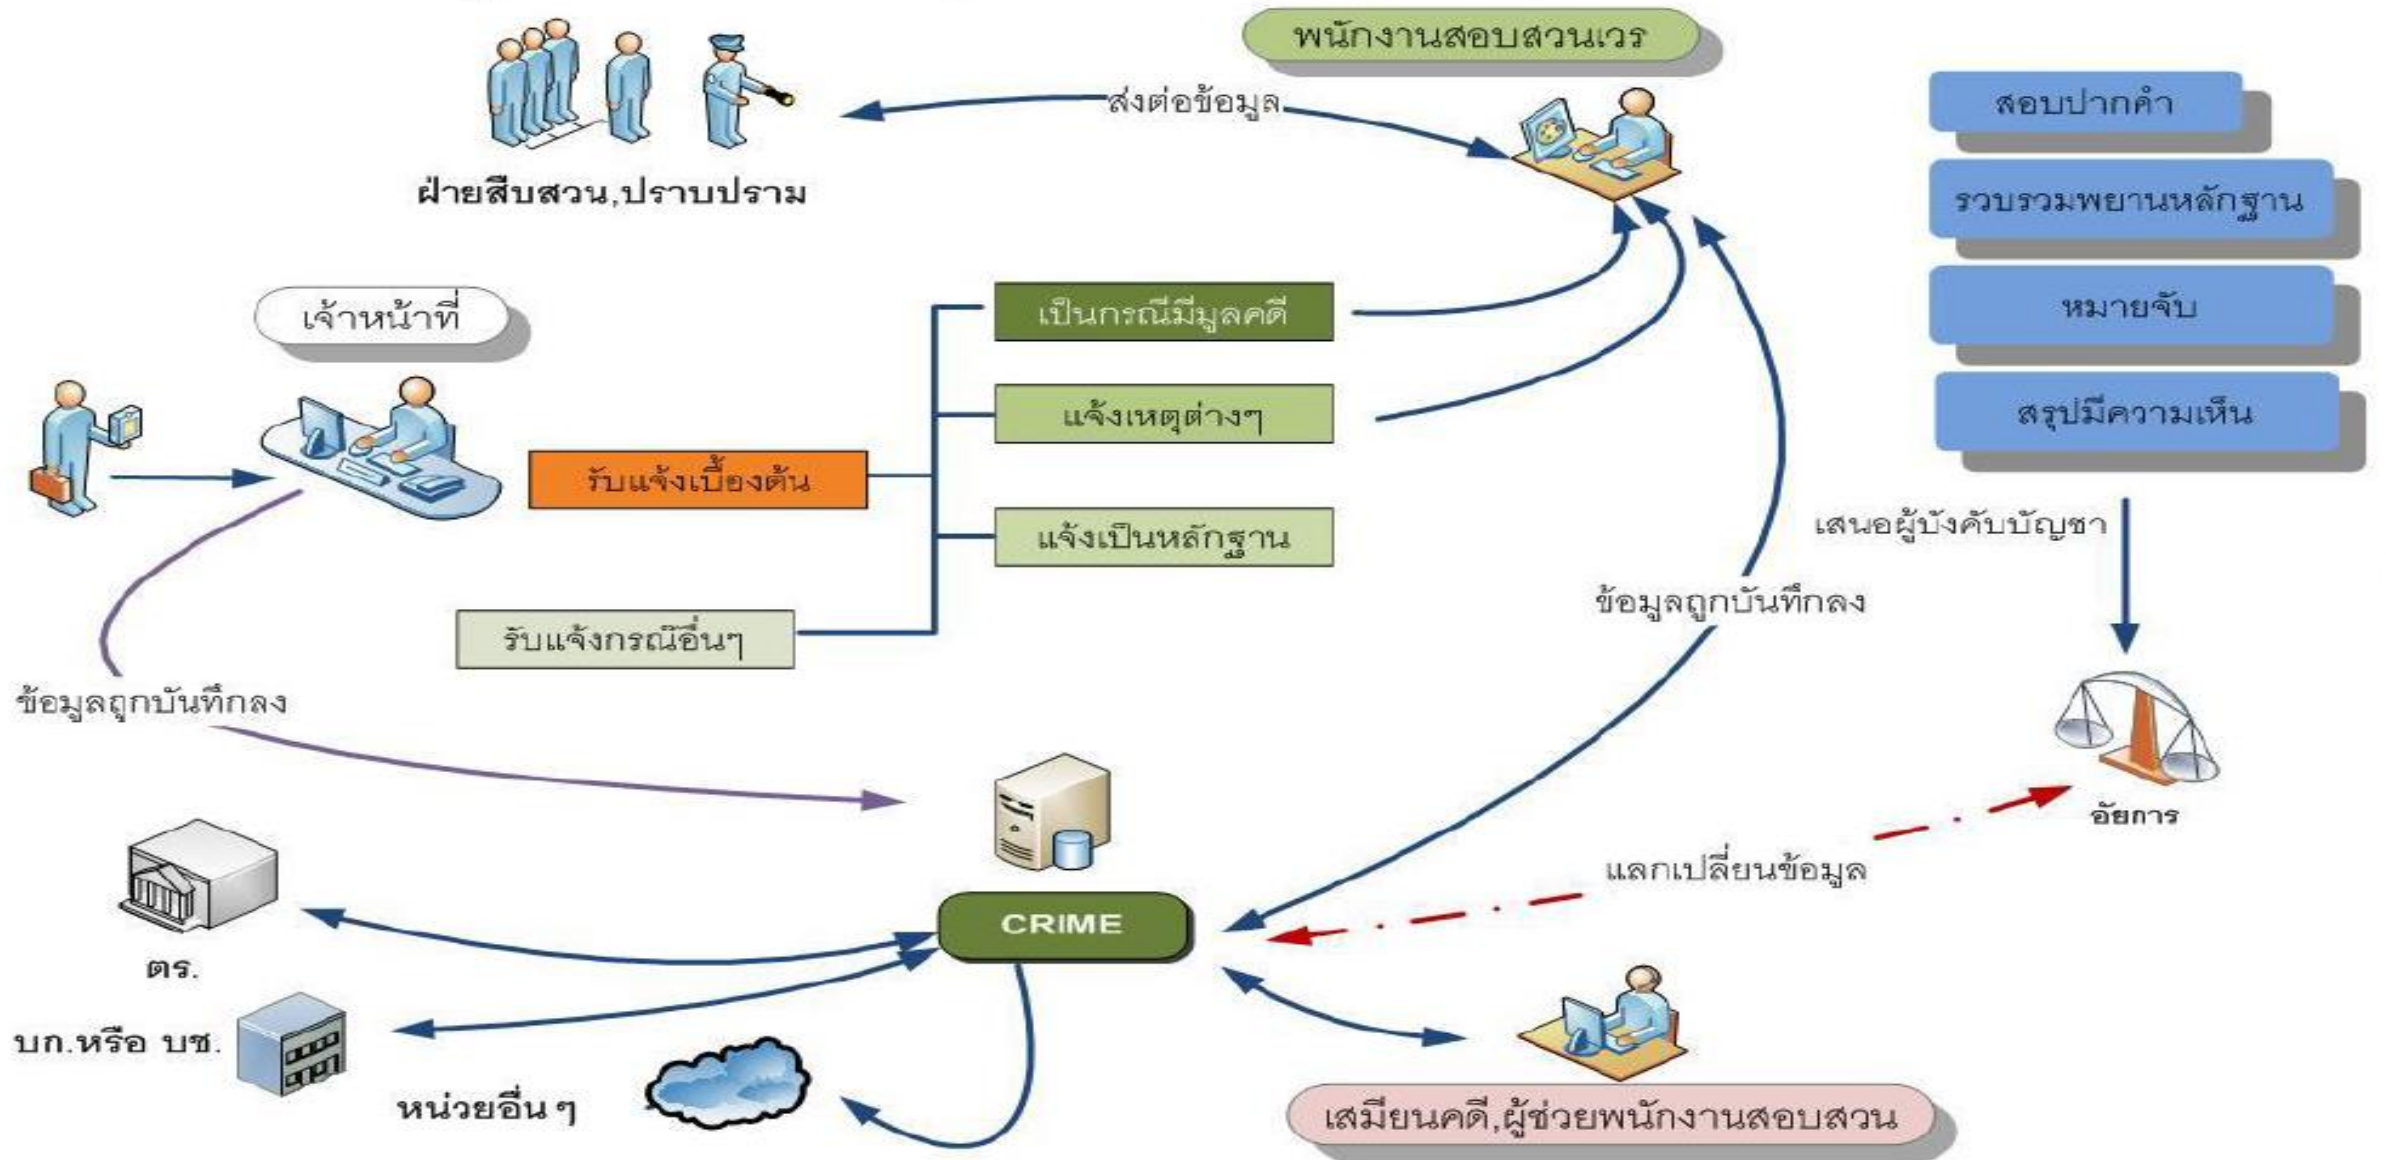

พล.ต.ท. ปิยะ อุตสาหกรรม

ผู้ช่วย ผบ.ตร. (มร ๖)

การเปลี่ยนผ่านสู่ยุคดิจิทัลของ ตร.

แผนภูมิแสดงแนวคิดการปฏิบัติของการรับแจ้งความในระบบ CRIME

การเชื่อมโยงกับหน่วยงานภายนอกของระบบสารสนเทศสถานีตำรวจ